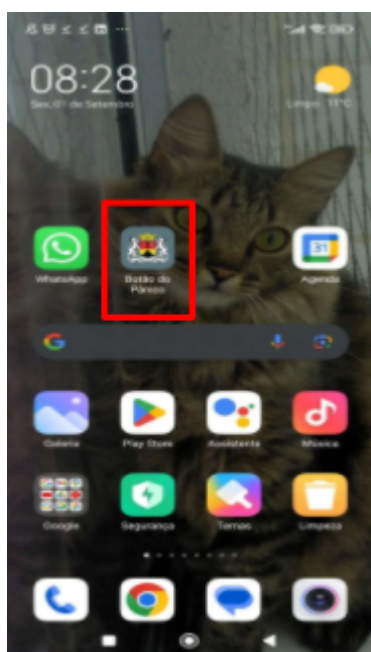

Para instalar o aplicativo Botão do Pânico no celular da pessoa protegida é preciso abrir o aplicativo no navegador do celular.

Figura 41 - Tela celular - Navegador Google Chrome

Com o navegador aberto, digite na barra de navegação o endereço <http://central156.sorocaba.sp.gov.br/botao-panico> e clique em Enter.

Figura 42 - Tela celular - Endereço no navegador

O download do aplicativo é realizado de forma automática. Só aguardar terminar o download.

Figura 43 - Tela Celular - Download do aplicativo

Depois de terminar o download, clique em Abrir para que o aplicativo seja instalado no celular da pessoa protegida.

Figura 44 - Tela celular - Abrir Aplicativo

Clique em Instalar, para instalar o aplicativo Botão do Pânico no celular da protegida.

Figura 45 - Tela celular - Instalar aplicativo

O aplicativo será aberto após terminar a instalação. Caso não abra automaticamente, procure no celular da pessoa protegida o ícone do aplicativo Botão do Pânico.

Figura 46 - Tela celular - Ícone do aplicativo instalado

Primeiro o aplicativo solicitará permissão para acessar o local do dispositivo. Cliquem em PERMITIR.

Figura 47 - Tela celular - Permitir acesso de localização