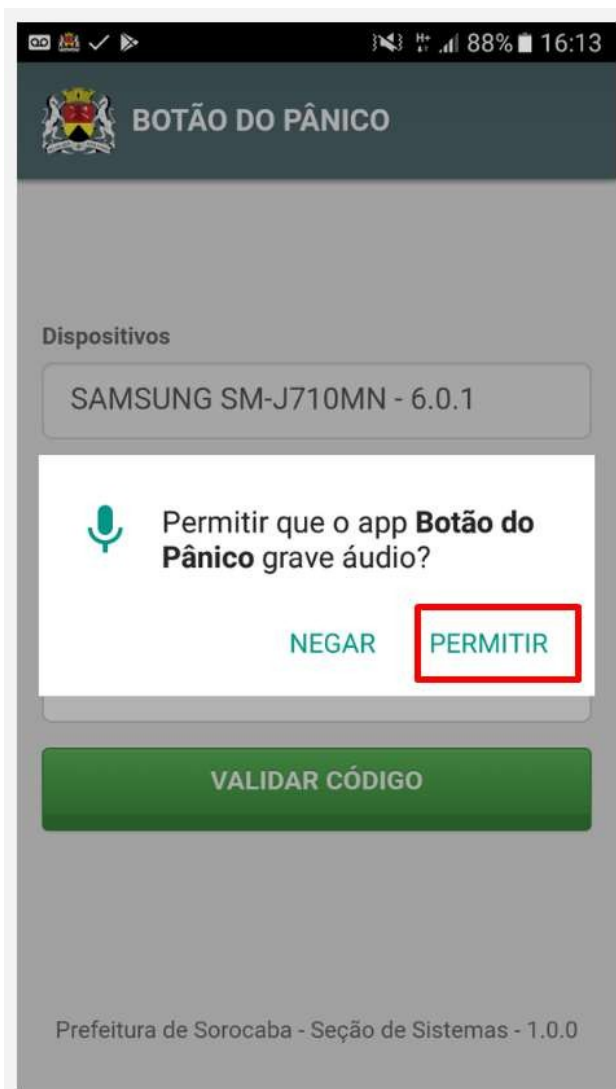

Figura 44 - Tela celular - Abrir Aplicativo

Clique em Instalar, para instalar o aplicativo Botão do Pânico no celular da protegida.

Figura 45 - Tela celular - Instalar aplicativo

O aplicativo será aberto após terminar a instalação. Caso não abra automaticamente, procure no celular da pessoa protegida o ícone do aplicativo Botão do Pânico.

Figura 46 - Tela celular - Ícone do aplicativo instalado

Primeiro o aplicativo solicitará permissão para acessar o local do dispositivo. Cliquem em PERMITIR.

Figura 47 - Tela celular - Permitir acesso de localização

Em seguida deve ser permitido o acesso ao gravador de áudio.

Figura 48 – Tela celular – Permitir gravar áudio

Finalmente deve-se permitir que o acesso aos arquivos para envio das informações gravadas no aparelho.

Figura 49 – Tela celular – Permitir acesso fotos, mídia e arquivo

Conclui-se assim a instalação do aplicativo Botão do Pânico.