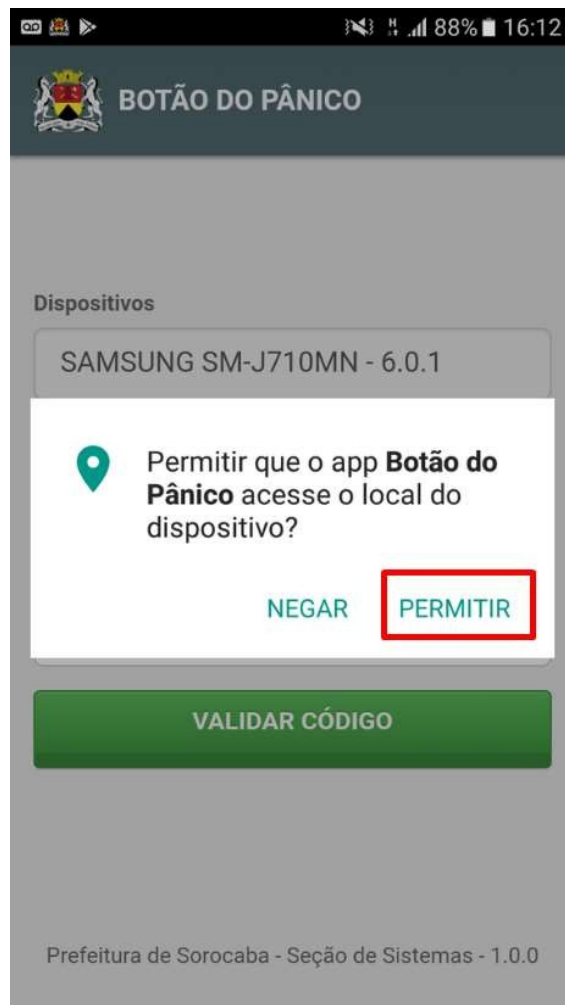

Para instalar o aplicativo Botão do Pânico no celular da pessoa protegida é preciso abrir o aplicativo no navegador do celular.

Figura 41 - Tela celular - Navegador Google Chrome

Com o navegador aberto, digite na barra de navegação o endereço <http://central156.sorocaba.sp.gov.br/botao-panico> e clique em Enter.

Figura 44 - Tela celular - Abrir Aplicativo

Clique em Instalar, para instalar o aplicativo Botão do Pânico no celular da protegida.

Figura 45 - Tela celular - Instalar aplicativo

O aplicativo será aberto após terminar a instalação. Caso não abra automaticamente, procure no celular da pessoa protegida o ícone do aplicativo Botão do Pânico.

Figura 46 - Tela celular - Ícone do aplicativo instalado

Primeiro o aplicativo solicitará permissão para acessar o local do dispositivo. Cliquem em PERMITIR.

Figura 47 - Tela celular - Permitir acesso de localização